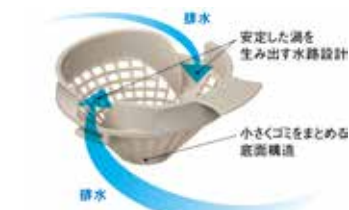

**きれい 便利 まる洗いカウンター**  
ワンアクションで折りたたみ。外して洗って、奥までキレイ。

※1616サイズのイメージです

ベーシック・プレミアムプラン共通 おすすめしたい4つのポイント

**便利 マグネットアイテム**  
好きな位置にカスタマイズできます。

**便利 まる洗いカウンター**  
カウンターを折りたたんで壁に掛けることが可能。さらに外して裏も、壁も洗ってピカピカ。

**便利 バツとくるりんぽい排水口**  
頭や体を洗うときの排水で、渦を発生。渦の力で髪の毛やゴミをバツとまとめます。

**便利 エコアクアシャワー-SPA**  
3つの湯の力で健やかな美しさを手に入れる。ウルトラファインバブルを含んだやわらかな肌あたりのミストで、やさしく皮膚汚れを洗い流します。

オプション

**eco サーモバス** 24,800円(税込)  
お湯が冷めにくい、浴槽保温材と保温組フタのダブル保温構造。  
※プレミアムは標準・ベーシックはオプション

**eco あたたかパック** 30,700円(税込)  
バスルームの天井・壁・洗い場に保温材をプラスしました。保温性能を高めることで光熱費の削減が期待できます。  
※工事費込