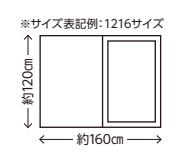

**LIXIL リデア** ライフスタイルにフィットしたバスルームで自分らしい、快適なくつろぎを。好きな位置に、カスタマイズ。自分らしさと快適性を高めるマグネットアイテム。

[ベーシックプラン]  
**LIXIL リデア**  
Mタイプ S1216サイズ  
本体 **848,000円**  
設置工事費込 税込932,800円

■ リデア サイズ別 価格表 ※価格はすべて税込価格です ※在来浴室からの工事 +77,000円(税込)

	S1216	1216	1316	1616	1318	1618	1620	1624
ベーシックプラン	932,800円	938,300円	960,300円	1,009,800円	1,037,300円	1,081,300円	1,158,300円	1,295,800円
プレミアムプラン	1,152,800円	1,158,300円	1,180,300円	1,229,800円	1,257,300円	1,301,300円	1,378,300円	-